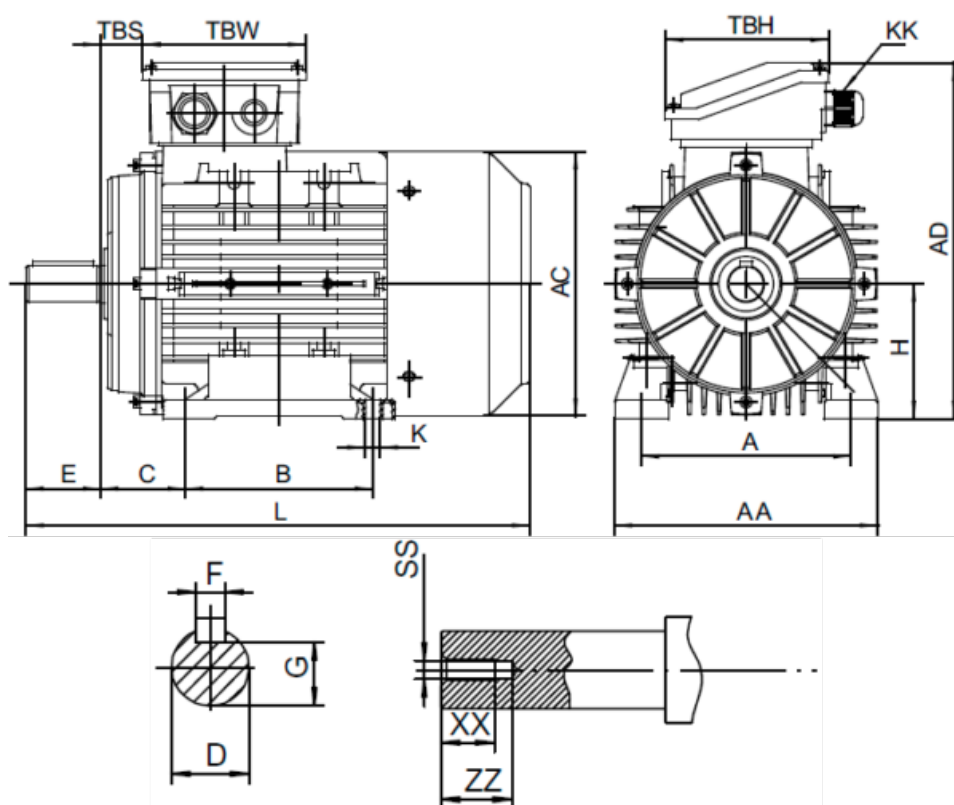

Varenummer: 253900750422
 Beskrivelse: Kleedrive T4A 132M-4 7.5kw 1400 o/min
 3x230/400V 50 HZ IP55 B3 Eff=92,6%

Mål

A = 216	F = 10	TBW = 118
AA = 260	G = 33	XX = 28
AC = Ø261	H = 132	ZZ = 37
AD = 323	KK = -	
B = 178	L = 498	
C = 89	SS = M12	
D = Ø38	TBH = 118	
E = 80	TBS = 36.5	